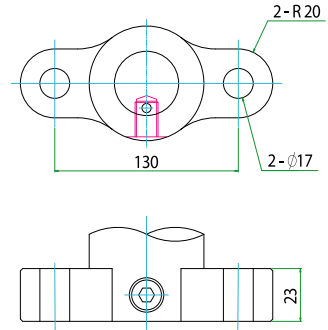

마운팅베이스 Mounting Bases 取付用ベース

■ BH - 4000

■ BM - 4000

일체형
一体形
Built-in Type

■ BL - 4000

일체형
一体形
Built-in Type

■ CBH - 4000

CBH-UP CBH-DN