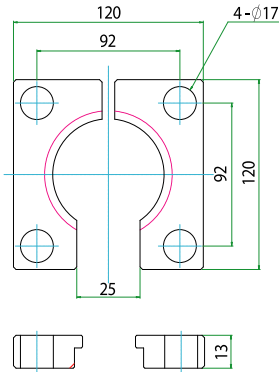

마운팅베이스 Mounting Bases 取付用ベース

■ BH - 4000

■ BM - 4000

일체형
一体形
Built-in Type

■ BL - 4000

일체형
一体形
Built-in Type

■ CBH - 4000

CBH-UP CBH-DN